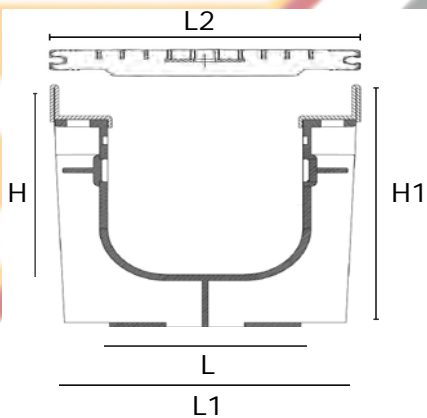

Residential

A10

Heel Guard

Lockdown

Antislip (902)

Disability Compliant

| SABDRAIN 901/902           |     |     |     |     |     |                       |    |     |     |     |     |     |     |      |      |
|----------------------------|-----|-----|-----|-----|-----|-----------------------|----|-----|-----|-----|-----|-----|-----|------|------|
| CODE                       | L   | H   | L1  | H1  | L2  | Drain cm <sup>2</sup> | D1 | D2  | D3  | D4  | D5  | S1  | S2  | A    | KG   |
| DR901100100<br>DR902100100 | 100 | 100 | 150 | 150 | 145 | 837                   | 63 | 90  | 63  | 90  | 100 | 110 | 63  | 1000 | 7.5  |
| DR901100150<br>DR902100150 | 100 | 150 | 150 | 200 | 145 | 837                   | 63 | 90  | 63  | 90  | 100 | 110 | 63  | 1000 | 7.9  |
| DR901150150<br>DR902150150 | 150 | 150 | 200 | 200 | 195 | 1139                  | 63 | 110 | 63  | 110 | 150 | 110 | 63  | 1000 | 9.8  |
| DR901200100<br>DR902200100 | 200 | 100 | 250 | 150 | 245 | 1674                  | 63 | 90  | 110 | 110 | 200 | 160 | 110 | 1000 | 10.6 |
| DR901200150<br>DR902200150 | 200 | 150 | 250 | 200 | 245 | 1674                  | 63 | 110 | 63  | 110 | 200 | 160 | 110 | 1000 | 11.1 |
| DR901200200<br>DR902200200 | 200 | 200 | 250 | 250 | 245 | 1674                  | 63 | 160 | 110 | 110 | 200 | 160 | 110 | 1000 | 11.6 |
| DR901200250<br>DR902200250 | 200 | 250 | 250 | 300 | 245 | 1674                  | 63 | 160 | 110 | 110 | 200 | 160 | 110 | 1000 | 12.1 |